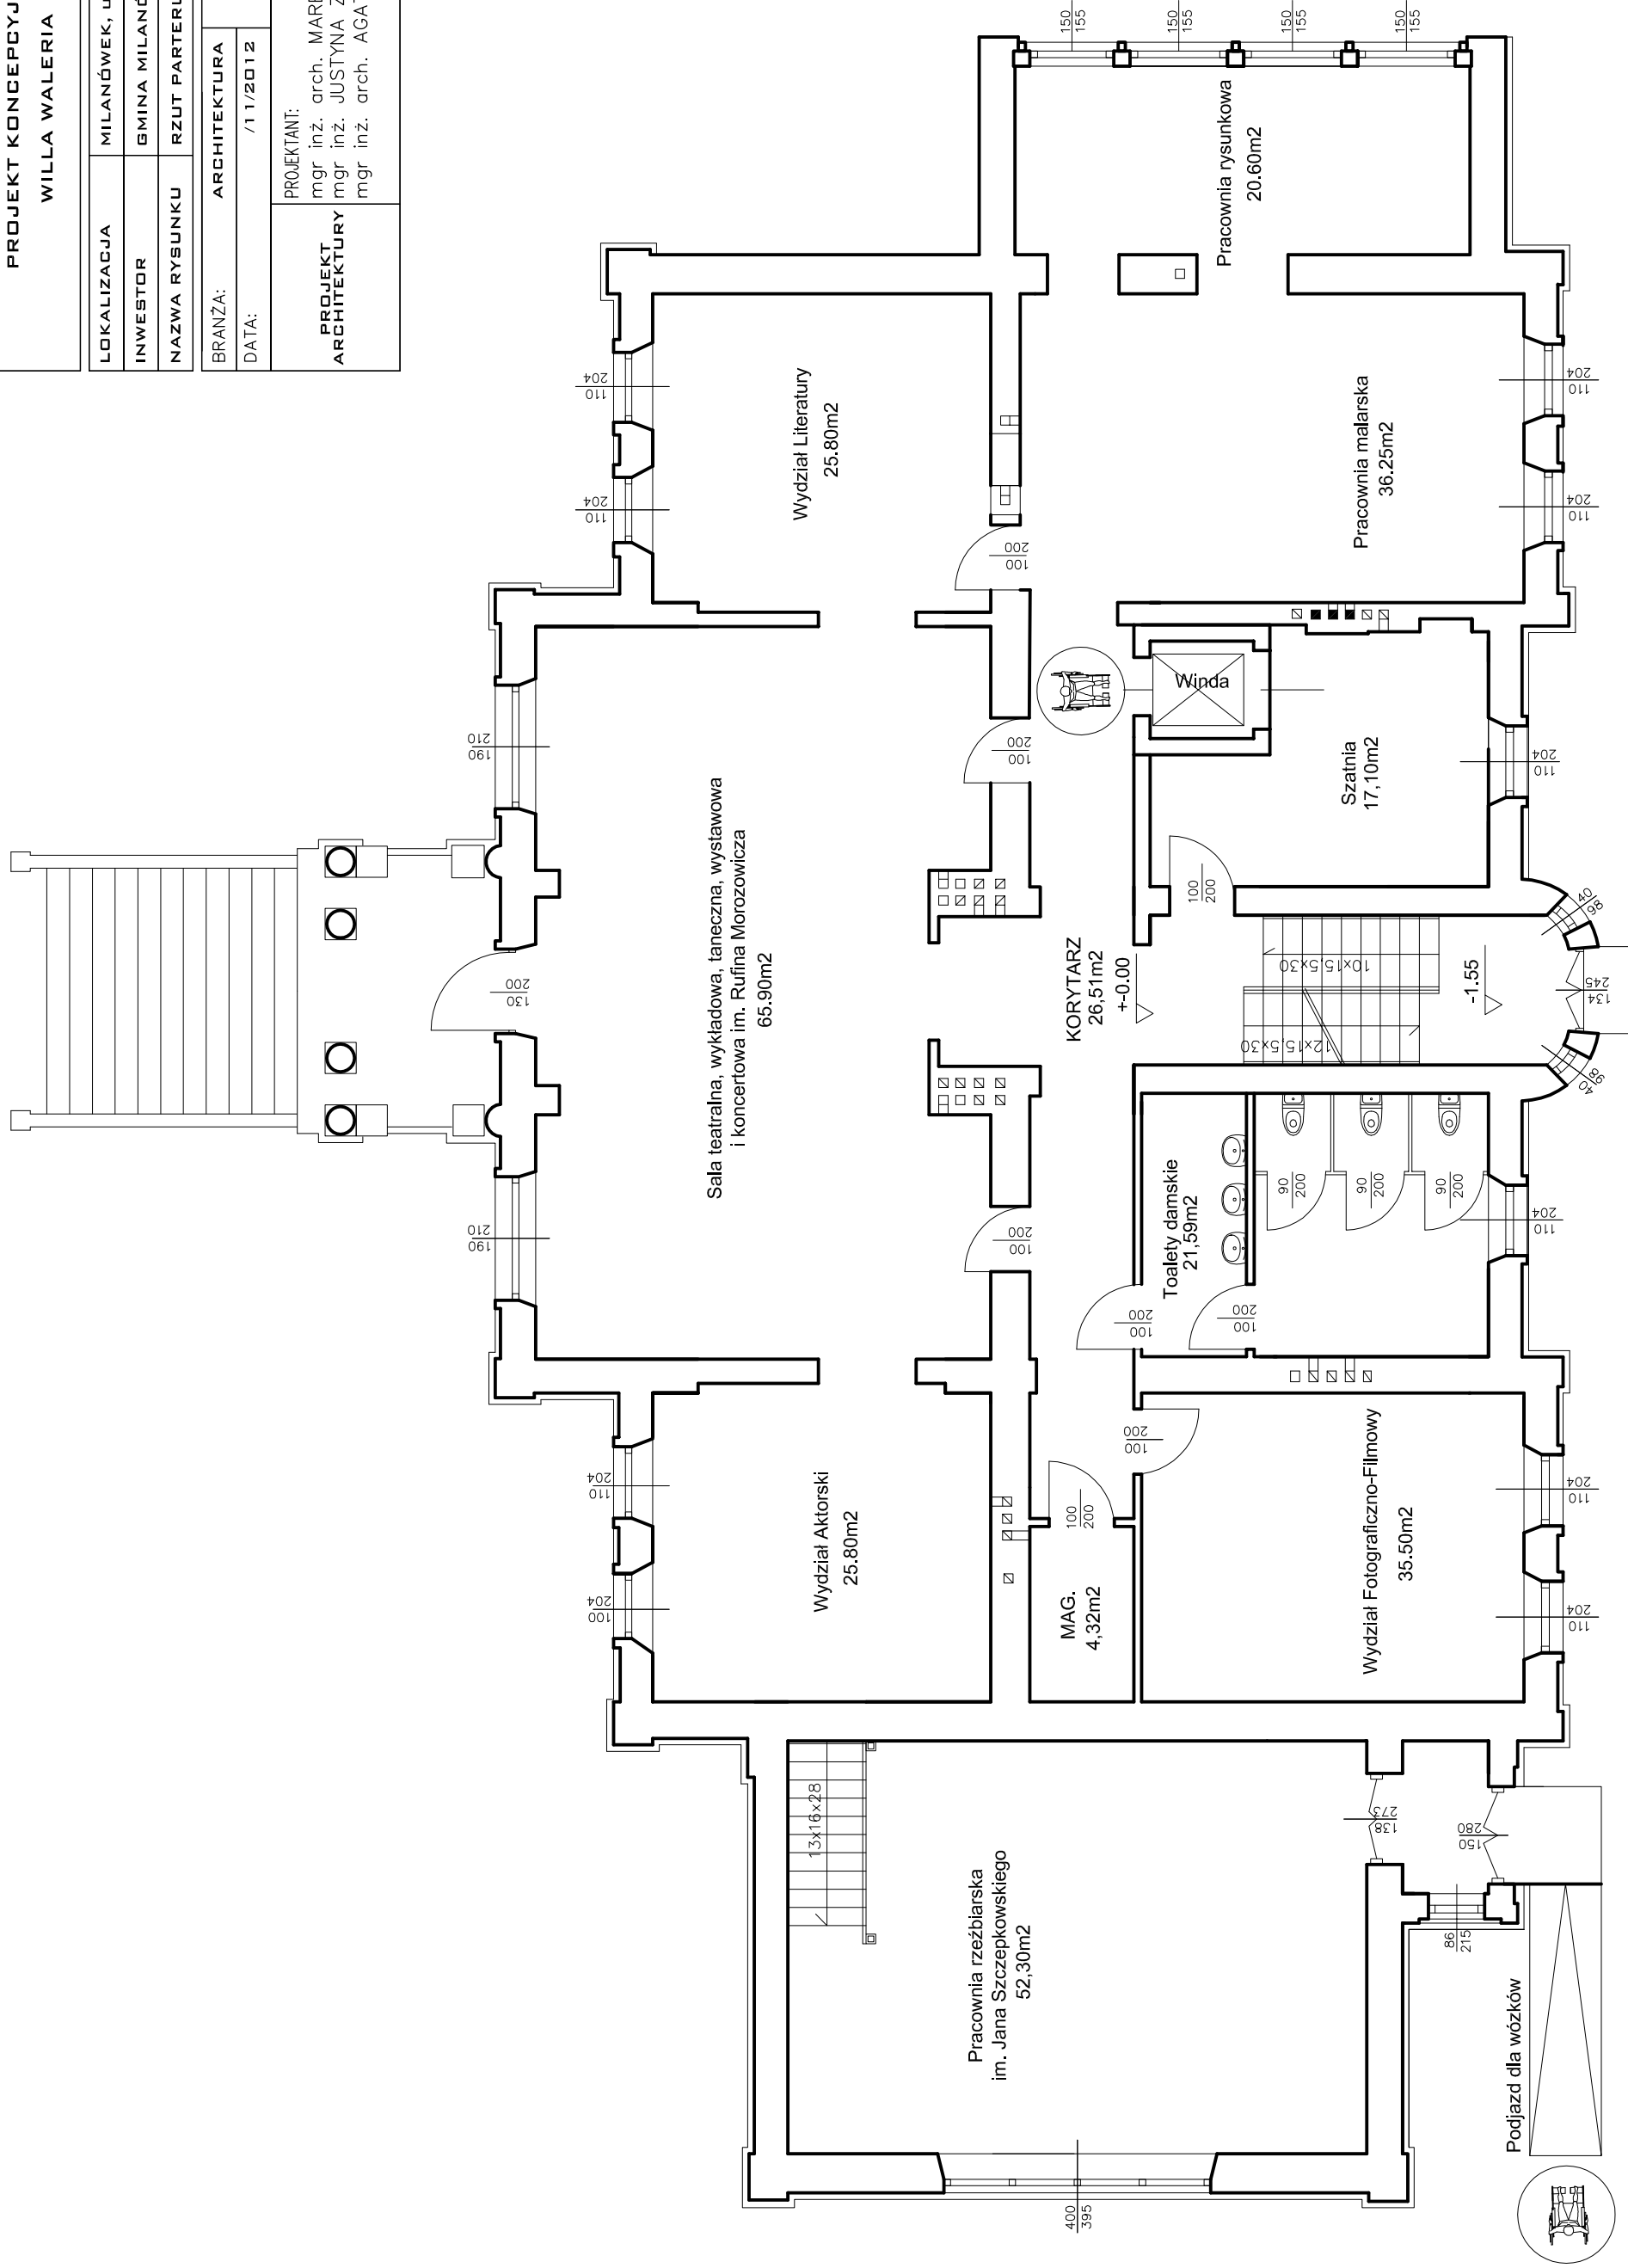

<b>PROJEKT KONCEPCYJNY</b> WILLA WALERIA		NR BYS. AR.2
LOKALIZACJA	MILANÓWEK, UL.SPACEROWA 20	
INWESTOR	GMINA MILANÓWEK	
NAZWA RYSUNKU	RZUT PARTERU	
BRANŻA:	ARCHITEKTURA	SKALA <b>1:100</b>
DATA:	/11/2012	
PROJEKT ARCHITEKTURY	PROJEKTANT: mgr inż. arch. MAREK ZIARKOWSKI mgr inż. JUSTYNA ZIARKOWSKA mgr inż. arch. AGATA PUCH	

Podjazd dla wózków