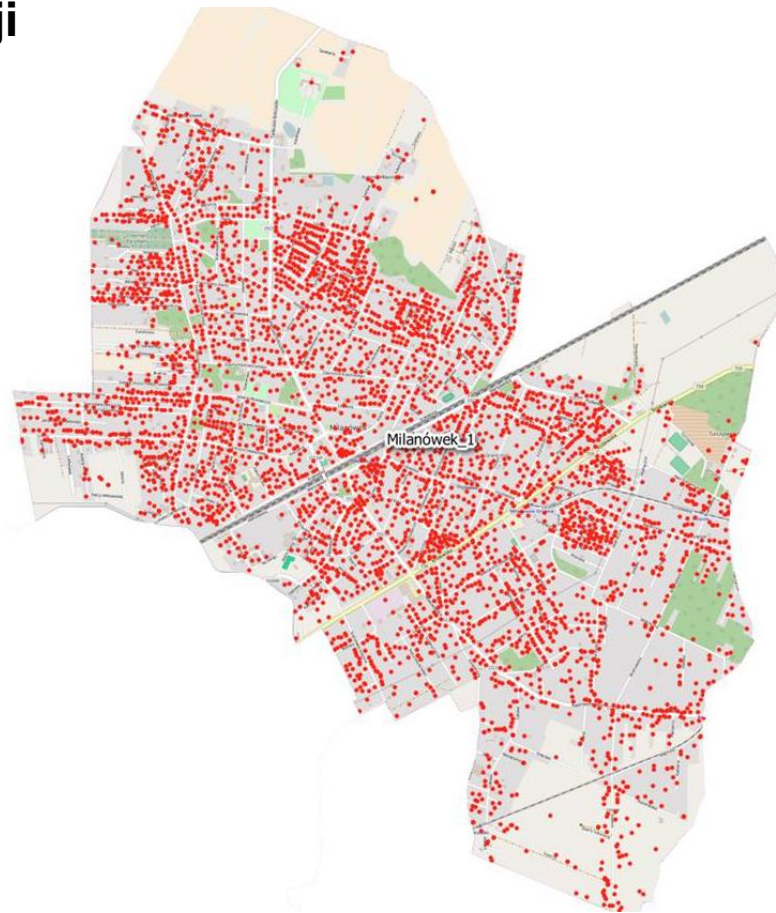

- **2,1 tys. gospodarstw domowych, w tym:**
  - 0,7 tys. budynków jednorodzinnych
  - 1,4 tys. mieszkań w budownictwie wielorodzinnym

- **Warunek konieczny – pozyskanie:**
  - zgód od zarządców wspólnot mieszkaniowych na budowę światłowodu w budynku
  - deklaracji mieszkańców potwierdzających zainteresowanie Orange Światłowodem

- **Planowane terminy**
  - Projekt na sieć magistralną - 30.09.2016.
  - Pozyskanie zgód w budynkach wielorodzinnych- 30.11.2016r.
  - Budowa sieci magistralnej etapowo - 30.12.2016r.
  - Zebranie deklaracji od zainteresowanych etapowo -15.02.2017r.
  - Projekty do budynków etapowo - 30.05.2017r.
  - Realizacja inwestycji - etapowo do 30.12.2017r.