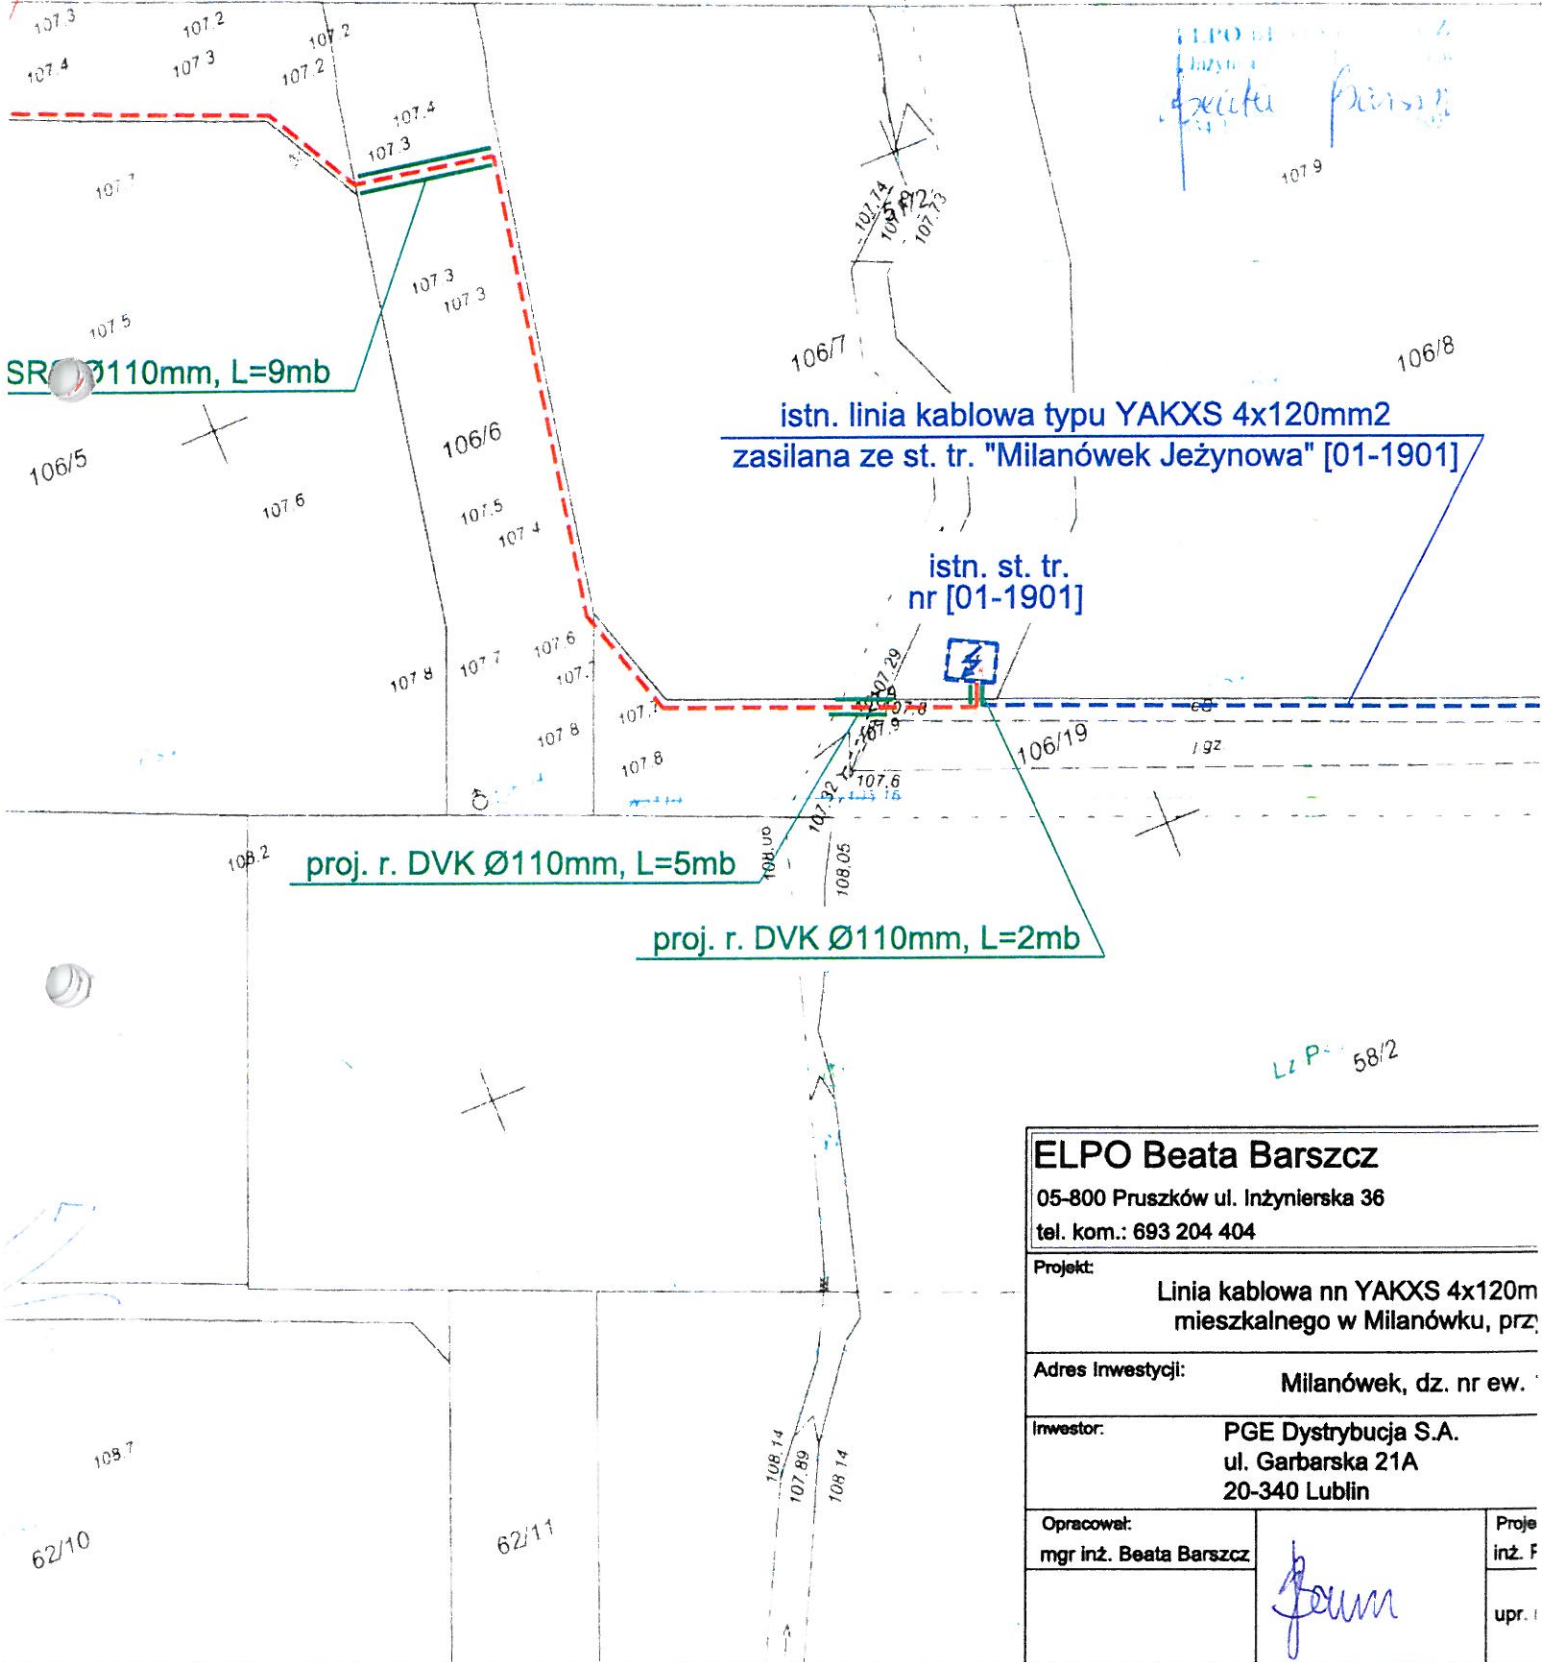

proj. linia kablowa nn YAKXS 4x120mm², Ltrasy=115mb (Lcałkowita =124mb)

9 – proj. złącze kablowe ZK;

ELPO Beata Barszcz 05-800 Pruszków ul. Inżynierska 36 tel. kom.: 693 204 404		
Projekt: Linia kablowa nn YAKXS 4x120m mieszkalnego w Milanówku, prz.		
Adres Inwestycji: Milanówek, dz. nr ew.		
Inwestor: PGE Dystrybucja S.A. ul. Garbarska 21A 20-340 Lublin		
Opracował: mgr inż. Beata Barszcz		Proje inż. F upr. I